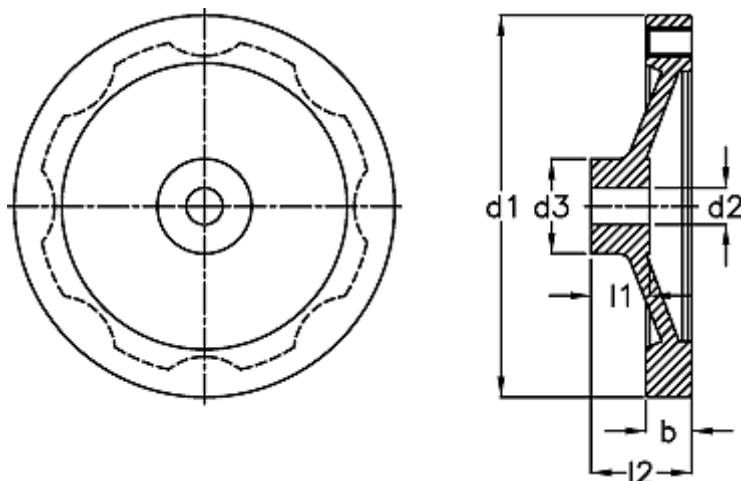

Data Sheet

Article number: 20376267

Description: E+G Handwheel
GN 323-80-B12-A

Measures

b = 13.0

d1 = 80

d2 H7 = 12

d3 = 26

l1 = 16

l2 = 26